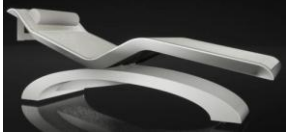

Коллекция шезлонгов DIVA CERAMICO с инфракрасным подогревом

CERAMICO CLASSICO

Шезлонг с подогревом DIVA CERAMICO CLASSICO выполнен из керамической мозаики в различных цветовых решениях.

Описание:

- Эргономичный дизайн;
- Кожаный подголовник;
- Водонепроницаемая конструкция;
- Цифровой термостат позволяет регулировать температуру от 10 °С до 41,5 °С (30 минут для достижения заданной температуры);
- Подходит для открытых и влажных помещений (IP54);
- шезлонг оборудован роликами для защиты пола при передвижении;
- Стандартная комплектация: подогрев всей поверхности шезлонга;
- Высота посадки: 42 см.

Возможно изготовление в двенадцати цветах мозаики на выбор:

- Белый цветок (281 White Flower);
- Белый кристалл (280 White Crystal);
- Золотая роза (220 Gold Rose);
- Махагон (270 Mahogany);
- Светло-розовый (266 Pink Rose);
- Розовый (268 Pink Lotus);
- Тропический зеленый (274 Tropical Green);
- Изумрудно-зеленый (236 Emerald Green);
- Голубой морской (238 Blue Marine);
- Синий лазурит (239 Blue Lapis);
- Антрацит (260 Anthracite);
- Оксидиан (228 Oxydian).

Варианты цветов отделки основания, и образцы натуральной кожи указаны в конце прайс-листа.

Напряжение: 220-240В/800Вт;

Вес шезлонга: 190 кг.

Вес упаковки: 180 кг.

Общий вес: 370 кг.

Габариты упаковки (Д*Ш*В): 2100*800*1100 мм

193x68x83,5

Ceramico Classico

Цвет на выбор:

Белый цветок (281 White Flower)

17 490

Белый кристалл (280 White Crystal)

17 490

Золотая роза (220 Gold Rose)

17 490

Махагон (270 Mahogany)

17 490

Светло-розовый (266 Pink Rose)

17 490

Розовый (268 Pink Lotus)

17 490

Тропический зеленый (274 Tropical Green)

17 490

Изумрудно-зеленый (236 Emerald Green)

17 490

Голубой морской (238 Blue Marine)

17 490

Синий лазурит (239 Blue Lapis)

17 490

Антрацит (260 Anthracite)

17 490

Оксидиан (228 Oxydian)

17 490

Дополнительные опции:

Светодиодное освещение RGB

+ 3 780